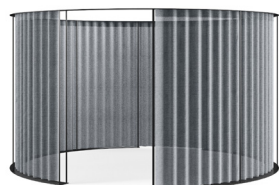

GUARDA IL VIDEO QUI >