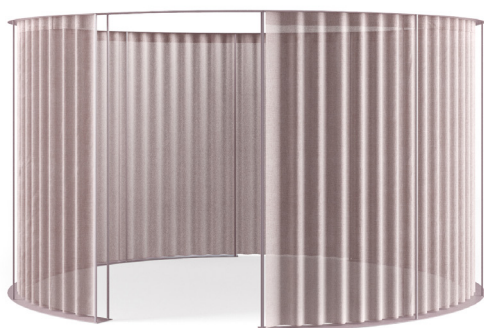

Disponibile in parti divise per creare configurazioni diverse

**AVAILABLE IN SEPARATE PARTS TO
CREATE YOUR OWN CONFIGURATION**

PERSONALIZZA LA TUA STRUTTURA

CIRCLE

MATERIALI:

Struttura d'acciaio, tende realizzate da bottiglie di plastica riciclate.