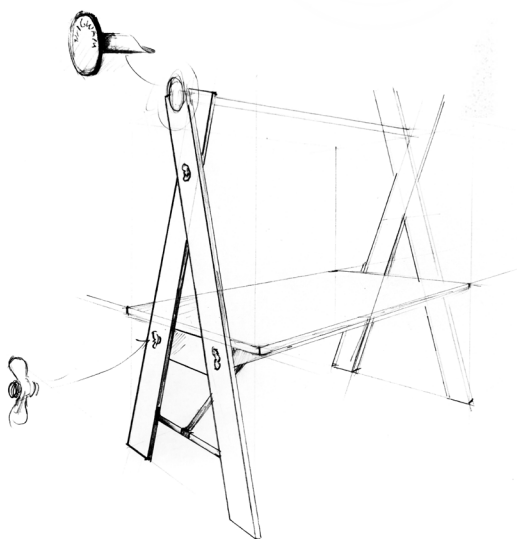

LA TABLE WIGWAM

conception et tests de qualité

Le Wigwam a été conçu, construit et testé dans notre laboratoire à Oxford. Notre chêne est issu de forêts gérées durablement en Europe (FSC) et nos laques sont toutes à base d'eau.

Nous sommes fiers d'avoir remporté le prix "Greener Path" pour ne pas produire de déchets en le fabriquant. En fait, chaque tonne de bois en décomposition dans les décharges libère du méthane équivalant à 600 kg de dioxyde de carbone.

Lors de sa fabrication, tous les morceaux de bois sont recyclés et utilisés pour fabriquer du bois de récupération, les bénéfices étant reversés à des œuvres caritatives.

Tous les plateaux disponibles sont durables : notre chêne FSC, smile plastics recyclé plastique ou terrasse bois recyclé Foresso

Smile Plastics

FORESSO®