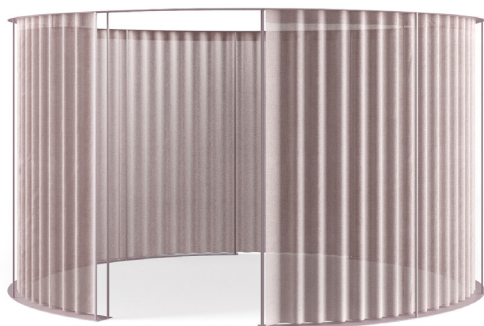

Disponible en trois configurations prédéfinies pour faciliter

**DISPONIBLE EN PARTIES DIVISÉES
POUR CRÉER DIFFÉRENTES
CONFIGURATIONS**

PERSONNALISEZ VOTRE STRUCTURE

CIRCLE

MATÉRIAUX:

Structure en acier, rideaux fabriqués à partir de bouteilles en plastique recyclées.

DIMENSIONS:

H: 2000 L: 3600 P: 3600

H: 2000 L: 1980 P: 1980

STADIUM

MATÉRIAUX:

Structure en acier, rideaux fabriqués à partir de bouteilles en plastique recyclées.

DIMENSIONS:

H: 2000 L: 3600 P: 5400