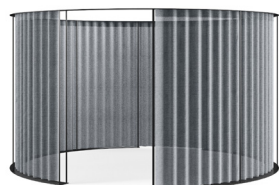

REGARDEZ LA VIDÉO ICI >